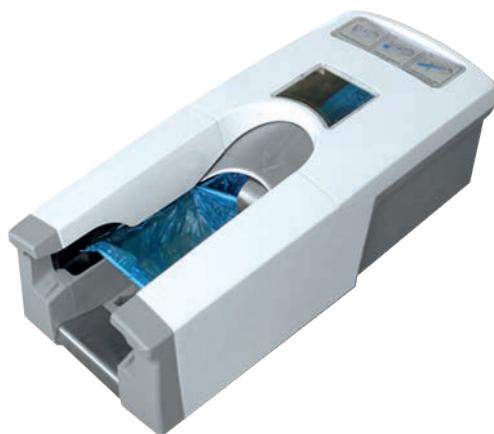

Disposable shoe strap

*Disposable and economic heel grounder, suggested for occasional uses.
Package: 100 pcs*

Dispenser per sottoscarpa

Dispenser per la distribuzione di sottoscarpa usa e getta.
Fissaggio a muro.

Shoe Strap Dispencer

*Dispencer for shoe strap distribution.
Wall mounting.*

Macchina copriscarpe

Macchina semi automatica per l'applicazione di copriscarpe.
Non necessità di energia elettrica.
Capacità 110 pezzi

Overshoes machine

*Semi automatic machine for the application of shoe covers.
Electricity not needed.
Capacity 100 pieces*

Copriscarpe monouso in polietilene

Polietilene CPE
 Taglia unica, lunghezza 42 cm
 Impermeabili, elastico alla caviglia
 Fondo gofrato, colore blu